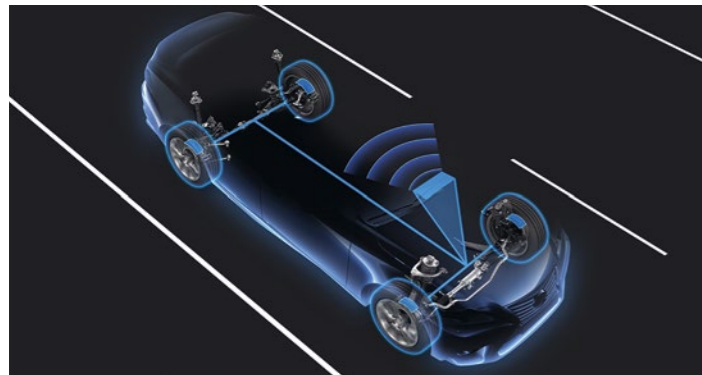

**ДАТЧИКИ КОНТРОЛЯ ДАВЛЕНИЯ В ШИНАХ**

42607-48020-VK

Система фиксирует снижение давления в одной или нескольких шинах и предупреждает об этом водителя с помощью индикатора.

**СЕКРЕТНЫЕ КОЛЕСНЫЕ ГАЙКИ, КОМПЛЕКТ**