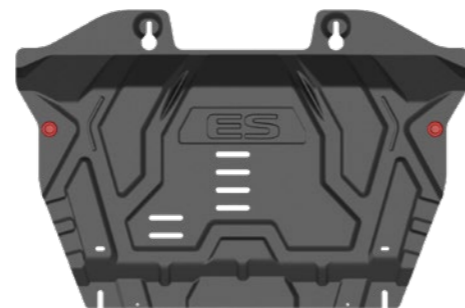

ШТАМПОВАННАЯ ЗАЩИТА КАРТЕРА*

RW4UR-33030   RW4UR-33040
Сталь   Алюминий